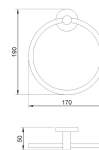

Toalheiro Redondo Inox Preto

Descrição

- Material: aço inoxidável AISI 304
- Acabamento: preto
- Toalheiro tipo Aro.
- Durabilidade e resistência à corrosão.
- Adequado para ambientes públicos e alta frequência de uso.
- Fixação oculta.
- Dimensões: 190 x 170 x 50 mm (Altura x Largura x Profundidade)

Documentos

[Fichas Técnicas - ES \(203.45 Kb\)](#)

Características

Marca	NOFER
Categoria	Acessórios WC Linha Preta

Preço

Preço c/ desconto	19,10 €
Preço s/ desconto	28,47 €
S/lva	15,53 €

Produto na Loja

[Toalheiro Redondo Inox Preto](#)