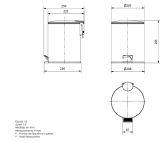

### Descrição

- Balde operado por pedal.
- Tampa silenciosa.
- Balde de plástico interno com alça.
- Material: aço inoxidável.
- Capacidade: 5 litros.
- Acabamento: Preto
- Dimensões: 265 x 205 x 250 mm (Altura x Diâmetro x Profundidade)
- Peso: 0,95 Kg