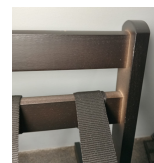

## Suporte de Malas Madeira Escura com Costas

### Descrição

- Suporte de malas dobrável.
- Modelo com Costas.
- Fabricado em madeira de alta qualidade.
- Fitas de nylon resistentes, cor pretas.
- Ideal para habitações de hotéis ou salas de estar.
- As costas do suporte evita que as malas caiam para o lado.
- Dimensões: