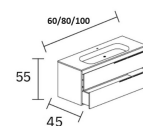

Base de Lavatório Suspensa 2 Gavetas TREND

Descrição

- Móvel de lavatório com 2 gavetas.
- Modelo TREND.
- Acabamento em madeira laminada ART
- Dimensões:
55 x 45 (Altura x Largura) (cm)
Comprimentos disponíveis: 60 / 80 / 100 cm
- Puxador incluído. Cores disponíveis: Dourado / Preto / Inox
- Gavetas metálicas com sistema de fecho silencioso SOFT e 3 regulações.
- Interior do armário e gavetas em cor antracite.
- Sistema Decobuild / Armário colado. Espessura 16 mm.
- Sistema de suspensão com fecho de segurança.