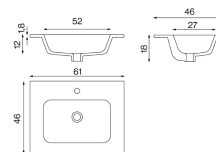

Lavatorio de Ceramica Volterra 61x46cm

Descrição

- Placa de vitrocerâmica integrada.
- Modelo: VOLTERRA.
- Material: Cerâmica
- Acabamento: branco brilhante
- Inclui orifício para torneira.
- Inclui descarga com acabamento cromado.
- Válvula não incluída.
- Seno: 52 x 26 cm
- Espessura do tampo de trabalho: 2 cm
- Dimensões: 18 x 61 x 46 cm (Altura x Comprimento x Largura)
- Peso: 10 kg

Ideal para bases de lavatorio: [NTD202](#) / [NRE202](#)

Características

Marca	NOFER
Categoria	Móveis e Lavatorios

Preço

Preço c/ desconto	64,58 €
Preço s/ desconto	78,41 €
S/lva	52,50 €

Produto na Loja

[Lavatorio de Ceramica Volterra 61x46cm](#)