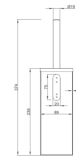

Escova WC de Parede Inox Preto

Descrição

- Piaçaba redondo para piso ou parede.
- Diâmetro: Ø90 mm
- Material: Aço Inoxidável.
- Cor: Preto.
- Escova WC cilíndrica.
- Fabricado em aço inoxidável AISI 304.
- Tampa plana e escova preta.
- Produto para casas de banho em hotéis e restaurantes.
- Adequado para comunidades.
- A limpeza diária é recomendada e nunca menos de uma vez por semana. Use produtos específicos com forte poder antisséptico e desincrustante para garantir uma melhor limpeza e desinfecção. Em seguida, seque.
- Colocação no chão ou inclui acessórios para montagem na parede.

Características

Marca	CUBOHOTEL
Categoria	Escovas Wc Piaçabas

Preço

Preço	33,46 €
S/lva	27,20 €

Produto na Loja

[Escova WC de Parede Inox Preto](#)

- Dimensões: 374 x 90 x 90 mm (Altura x Largura x Comprimento)
- Peso: 0,550kg