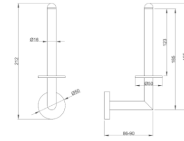

Porta Rolos Reserva Latão Cromado

Descrição

- Porta papel higiênico de reserva.
- Tipologia: vertical.
- Fabricado em latão cromado.
- Acabamento: brilhante.
- Adequado para rolos de papel higiênico doméstico.
- Produto ideal para casas de banho de hotéis.
- Produto apropriado para comunidades.
- Diâmetro: Ø16mm.
- Dimensões: 21.2 x 50 x 88 mm (Altura x Comprimento x Largura)

Características

Marca	CUBOHOTEL
Categoria	Porta-Rolos

Preço

Sob Consulta

Produto na Loja

[Porta Rolos Reserva Latão Cromado](#)

Documentos

[Fichas Técnicas - ES \(450.58 Kb\)](#)