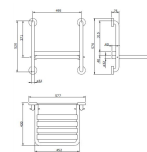

Assento Duche Rebatível Inox Escovado

Descrição

- Assento de duche dobrável de parede.
- Fabricado em aço inoxidável AISI 304 com acabamento escovado.
- Durabilidade e resistência à corrosão.
- Fixação na parede.
- Funcionamento: A posição de uso do assento é na horizontal.
- Dimensões:
570 x 577 x 430 mm (Altura x Largura x Profundidade)
Dobrado: 570 x 577 x 75 mm (Altura x Largura x Profundidade)
- Diâmetro da barra: Ø32mm
- Peso máximo suportado: aproximadamente 100 kg (com instalação adequada na parede)
- O aço inoxidável requer manutenção, pois a sujidade com o tempo pode danificar o cromo (Cr) contido no aço inoxidável. Recomendamos limpeza mensal com produto especializado para aço inox.

Características

Marca	NOFER
Categoria	Ajudas Técnicas

Preço

Preço	234,23 €
S/lva	190,43 €

Produto na Loja

[Assento Duche Rebatível Inox Escovado](#)

Documentos

[Fichas Técnicas - ES \(146.39 Kb\)](#)