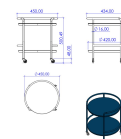

Carrinho Bebidas Entrada Hotel ou Bar

Descrição

Com um design discreto e moderno, o carrinho de bebidas preto é a escolha ideal para serviço de bar, apoio em eventos ou como peça decorativa em entradas de hotéis, hostels e alojamentos locais.

- A sua estrutura metálica redonda, em acabamento preto mate, confere-lhe um visual sofisticado e profissional. As rodas integradas facilitam a mobilidade e o reposicionamento em diferentes espaços, tornando-o uma solução prática e elegante para uso profissional.
- Disponível em preto. Para outras cores ou personalização, fale connosco.
- Características principais:
  - Dimensões: 50 x 43 x 45 cm
  - Estrutura: Tubo de metal Ø16 mm com 2 mm de espessura
  - Revestimento: Pó de epóxi/poliéster em

Características

Marca	CUBOHOTEL
Categoria	Carro Catering

Preço

Preço	318,57 €
S/lva	259,00 €

Produto na Loja

[Carrinho Bebidas Entrada Hotel ou Bar](#)