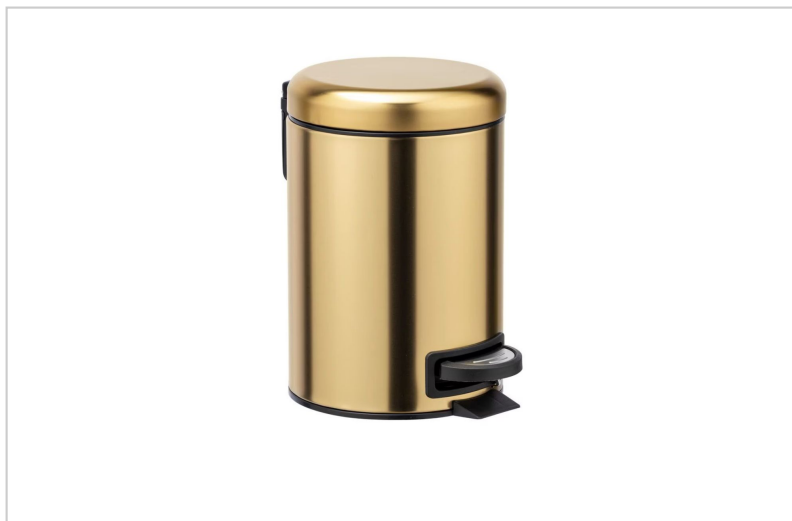

Balde com Pedal 3L Dourado em Aço Inox

Descrição

O Balde com Pedal, com capacidade de 3 litros, é a escolha perfeita para hotéis que valorizam design sofisticado e funcionalidade.

- Fabricada em aço inoxidável com acabamento fosco dourado, este balde de lixo combina durabilidade, resistência à ferrugem e um toque de luxo para casas de banho, lavabos e escritórios.
- O seu pedal prático permite abertura sem uso das mãos, garantindo higiene e conforto aos hóspedes.
- O balde interior removível facilita a limpeza e a reposição, enquanto o revestimento anti-impressão digital mantém a superfície impecável.
- Compacta, com dimensões de 17 x 25 x 22,5 cm, este balde de inox com pedal é a solução elegante e eficiente para gestão de resíduos em espaços pequenos, unindo estética moderna e funcionalidade.
- **Principais características:**
 - Capacidade: 3 litros

Características

Marca	CUBOHOTEL
Categoria	Até 10 Litros

Preço

Preço	24,54 €
S/lva	19,95 €

Produto na Loja

[Balde com Pedal 3L Dourado em Aço Inox](#)

- Material: aço inoxidável com revestimento fosco dourado
- Anti-impressão digital
- Compartimento interno removível de plástico
- Pedal para abertura prática
- Tampa com fechamento automático

Otimize a gestão de lixo no seu hotel com este balde de lixo inox com pedal de alta qualidade, perfeita para ambientes que exigem higiene e design premium.