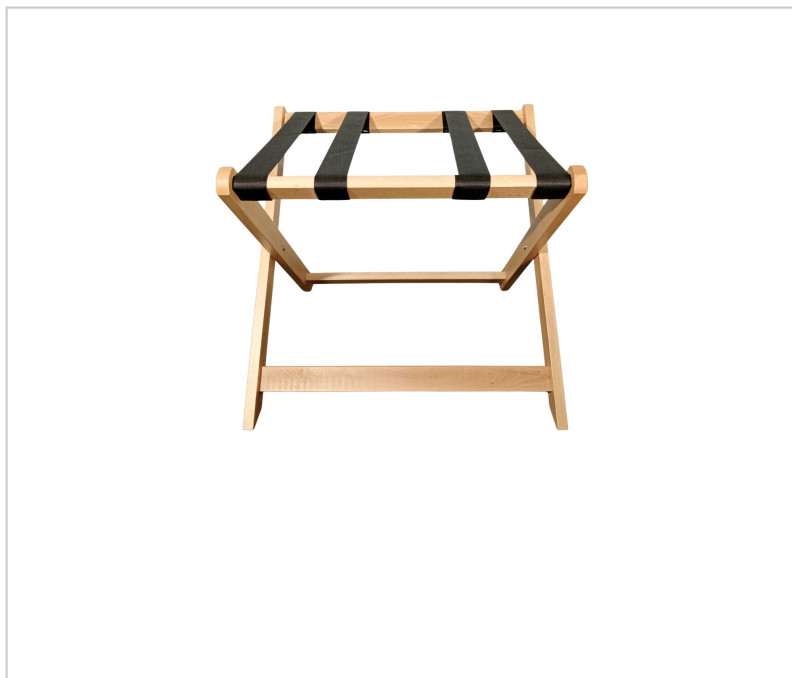

## Suporte Mala Madeira Dobrável para Hotel

### Descrição

Design funcional e elegante para melhorar a experiência dos seus hóspedes.

- O suporte de mala dobrável em madeira é um acessório indispensável para hotéis, alojamentos locais e casas de hóspedes que valorizam conforto, organização e estética no quarto.
- Fabricado em madeira de alta qualidade, está disponível em acabamento natural ou preto ([CB1548P](#)), adaptando-se facilmente a diferentes estilos de decoração.
- Equipado com 4 bandas de nylon resistentes, oferece estabilidade e segurança para todo o tipo de bagagem, desde malas grandes a bolsas pequenas.
- O seu design dobrável permite guardá-lo com facilidade dentro do roupeiro ou em espaços reduzidos, otimizando a arrumação sem comprometer o acesso à bagagem.
- Características principais:

### Características

Marca	CUBOHOTEL
Categoria	Suporte Malas

### Produto na Loja

[Suporte Mala Madeira Dobrável para Hotel](#)

- Estrutura em madeira resistente, disponível em cor natural ou preta ([CB1548P](#));
  - 4 bandas de nylon pretas, duráveis e seguras;
  - Dobrável e portátil, ideal para espaços pequenos ou roupeiros;
  - Fácil de guardar e transportar, sem necessidade de montagem;
  - Suporta diferentes tamanhos de mala, com total estabilidade;
  - Dimensões aberto: 60 x 50 x 55 cm (comprimento x altura x largura);
  - Dimensões fechado: 60 x 71 x 10 cm (comprimento x altura x largura).
- 
- Aplicações ideais:
    - Quartos de hotel;
    - Alojamentos locais e casas de hóspedes;
    - Casas de férias e arrendamentos de curta duração;
    - Espaços de apoio em áreas comuns.