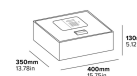

Cofre Digital Abertura Topo Mayfair 15

Descrição

O Cofre Digital com Abertura no Topo Mayfair é a solução de segurança ideal para quartos de hotel, proporcionando um armazenamento discreto e seguro para os pertences valiosos dos hóspedes. Com um design elegante, este cofre se integra perfeitamente a diversos ambientes, oferecendo uma opção de armazenamento moderna e segura.

Este cofre é adequado para guardar laptops/notebooks de até 15 polegadas e vem equipado com um painel de controle digital em braille, garantindo acessibilidade e facilidade de uso. Possui luz interior e painel LED.

Acompanha chave e baterias, além de ter uma porta com assistência por mola, que facilita a abertura e o fechamento. O modelo é compatível com CEU, assegurando que atenda a padrões de qualidade e segurança.

Características

Marca	Corby of Windsor
Categoria	Cofres Hotel

Preço

Preço	204,80 €
S/lva	166,50 €

Produto na Loja

[Cofre Digital Abertura Topo Mayfair 15](#)