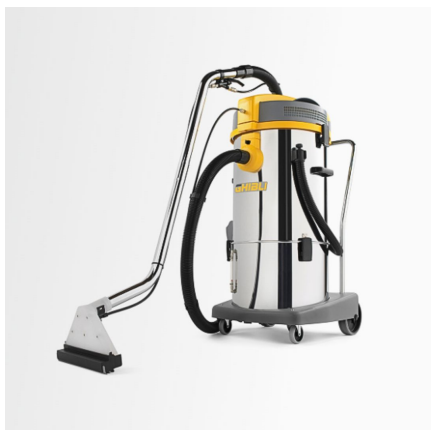

## Máquina de Injeção Extração por Pulverização Power Extra 31 Ghibli

### Descrição

A máquina de injeção extração por pulverização Power Extra 31 CEME da Ghibli, é o modelo topo de gama da linha Power Extra, desenvolvida para tarefas de limpeza profissional que exigem máxima capacidade, desempenho e autonomia. Equipada com dois motores de aspiração, garante uma elevada eficiência de extração mesmo em superfícies têxteis mais densas.

A bomba CEME assegura 60 W de potência, uma taxa de pulverização de 4,5 litros por minuto e 6 bar de pressão, permitindo uma aplicação rápida e uniforme da solução de limpeza. O depósito de solução de 31 litros e o depósito de recuperação de 32 litros oferecem grande autonomia, com esvaziamento facilitado através da mangueira de drenagem ou pela remoção total do reservatório.

A Power Extra 31 I CEME inclui: bocal spray-ex para estofos, mangueira flexível de 3 m (Ø40), bocal spray-ex para pavimentos Ø40 e filtro de proteção em nylon.

Com peso de 26,5 kg e **dimensões de 96 x 63 x 55 cm (altura x comprimento x largura)**, combina robustez, estabilidade e praticidade, sendo ideal para equipas que necessitam de um equipamento de alta eficiência na limpeza de carpetes, moquettes e estofos.