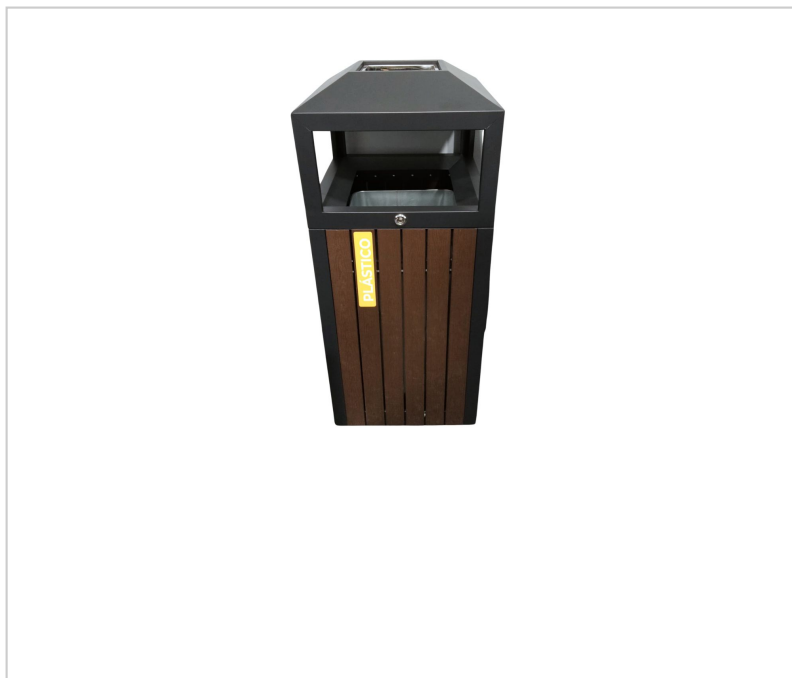

Ecoponto Cinzeiro Exterior 41L com Efeito Madeira

Descrição

Este ecoponto cinzeiro exterior em aço com plástico, com efeito madeira, ideal para ambientes de grande circulação como hotéis, shoppings, centros comerciais e aeroportos.

Com **dimensões de 400 x 400 x 940 mm (comprimento x largura x altura), 41 litros** e espessura de 1,0 mm, oferece uma estrutura resistente para uso intensivo.

Inclui um cinzeiro integrado na tampa superior (não removível) e um contentor interior em chapa galvanizada de alta resistência (270 x 270 x 570 mm), facilitando a limpeza e manutenção diária.

A combinação dos materiais assegura proteção contra corrosão e desgaste, tornando este equipamento perfeito para manter áreas públicas limpas com eficiência e estilo.

Características

Marca	CUBOHOTEL
Categoria	Ecopontos Exterior