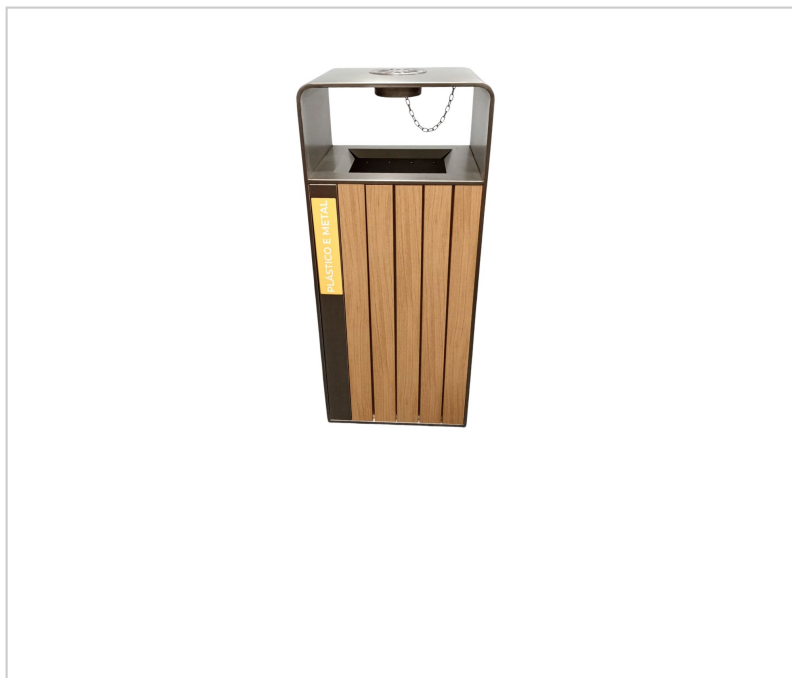

Ecoponto Cinzeiro Aço Inox Efeito Madeira

Descrição

Mantenha a limpeza do seu espaço comercial com o ecoponto cinzeiro em aço escovado. Fabricada em aço inoxidável 201, este produto combina durabilidade e estética, apresentando um acabamento que imita madeira e detalhes em aço escovado que se integra facilmente a qualquer decoração.

As suas **dimensões de 40 x 32 x 94 cm (comprimento x largura x altura)** e uma espessura de 0,8 mm garantem robustez e resistência ao uso diário.

O interior do ecoponto conta com um contentor em chapa galvanizada, medindo 31 x 26 x 59 cm (comprimento x largura x altura). Este design prático facilita a remoção e o descarte de resíduos, promovendo um ambiente mais limpo e agradável.

Ideal para áreas externas semi-cobertas e zonas de

Características

Marca	CUBOHOTEL
Categoria	Ecopontos Exterior

Preço

Preço	329,37 €
S/lva	267,78 €

Produto na Loja

[Ecoponto Cinzeiro Aço Inox Efeito Madeira](#)