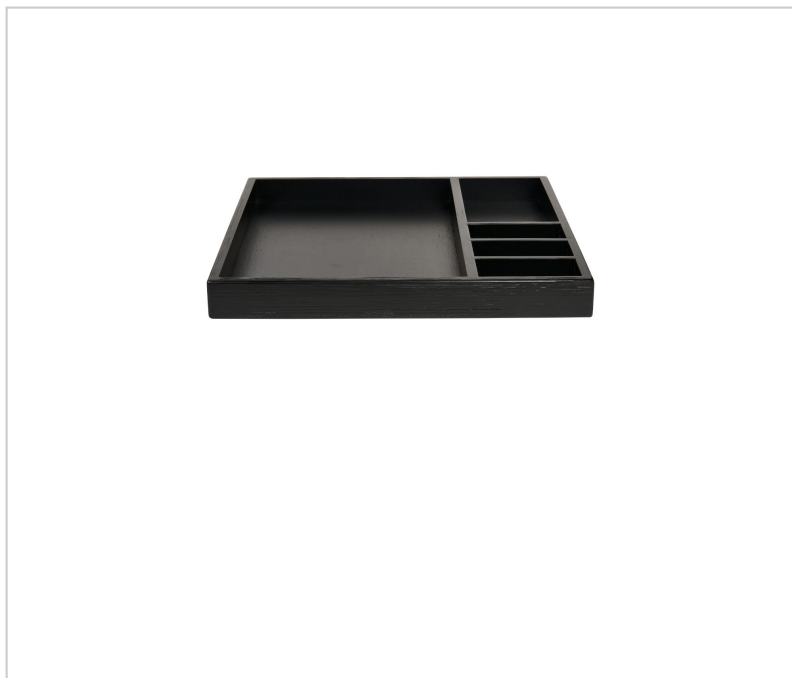

## Bandeja Compacta 4 Compartimentos Buxton Bambu BUSA

### Descrição

Eleve a experiência de hospitalidade no seu hotel, resort ou alojamento local com a Bandeja Compacta Buxton, uma solução de design britânico que alia sofisticação e funcionalidade. Esta bandeja boas-vindas foi meticulosamente projetada para otimizar o espaço nos quartos de hotel, oferecendo uma apresentação impecável para o serviço de café e chá.

Com design britânico, acabamento em madeira preta que se adapta a qualquer estilo de decoração, a bandeja Buxton destaca-se pela sua versatilidade. É totalmente compatível com todas as chaleiras Corby, possuindo um compartimento principal generoso e três compartimentos adicionais (totalizando quatro zonas de armazenamento)

Leve e compacta, com **dimensões de 30 x 30 x 3,5 cm (largura x profundidade x altura)**, esta bandeja multifuncional maximiza a área disponível, sendo muito fácil de limpar e manter.

Seja para um hotel de luxo ou um alojamento local de charme, a Bandeja Compacta Buxton é o detalhe que faltava para aprimorar o conforto dos seus clientes, unindo durabilidade, design ecológico e uma estética minimalista.